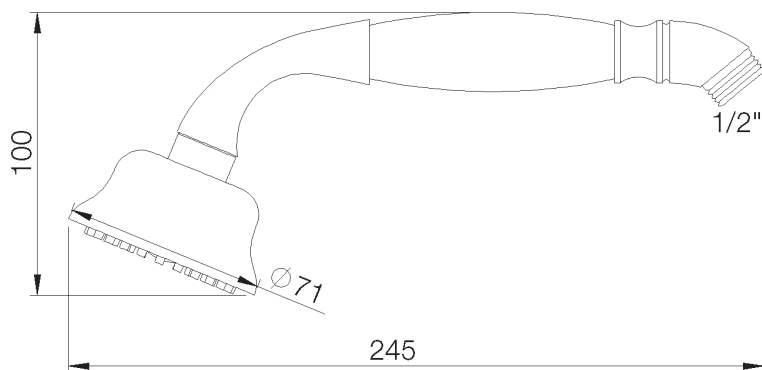

**PRODUCT TECHNICAL SHEET**

Collection :

**Retro**

Ref. :

**8026.11.15**

Douche à main «Retro» grand modèle, anticalcaire, coudée, poignée résine

Handdouche «Retro» groot model, antikalksysteem, haaks, hendel in hars

Handshower «Retro» large model, anti-limescale, elbow, handle in resin

**Picture**

**Product details**

**Technical drawing**

RA0.V01